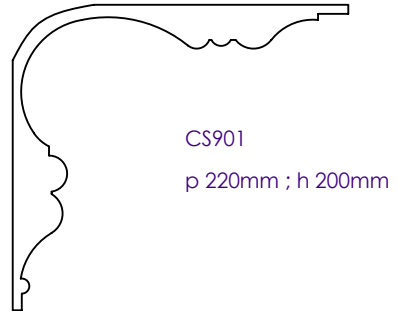

CS902
p 256mm ; h 193mm

CS201
p 200mm ; h 125mm

CS901
p 220mm ; h 200mm

CS400
p 202mm ; h 100mm

CS202
p 170mm ; h 143mm

CS501
p 235mm ; h 107mm

CS903
p 183mm ; h 149mm

CS502
p 192mm ; h 105mm

CS904
p 137mm ; h 84mm

DO NOT SCALE DRAWING

www.cs-interiors.co.uk

CORNICE PROFILES

A4

CS401
p 157mm ; h 130mm

CS18
p 90mm ; h 130mm

CS404
p 117mm ; h 110mm

CS117
p 75mm ; h 115mm

CS44
p 100mm ; h 100mm

CS34
p 140mm ; h 140mm

CS42
p 70mm ; h 70mm

CS232
p 130mm ; h 106mm

CS1031
p 74mm ; h 66mm

CS32
p 93mm ; h 110mm

CS413
p 79mm ; h 76mm

DO NOT SCALE DRAWING

www.cs-interiors.co.uk

CORNICE PROFILES

A4

CS406
p 166mm ; h 200mm

CS417
p 167mm ; h 97mm

CS381
p 168mm ; h 178mm

CS38
p 127mm ; h 140mm