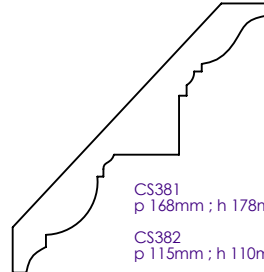

CS902
p 256mm ; h 193mm

CS201
p 200mm ; h 125mm

CS901
p 220mm ; h 200mm

CS400
p 202mm ; h 100mm

CS202
p 170mm ; h 143mm

CS501
p 235mm ; h 107mm

CS903
p 183mm ; h 149mm

CS502
p 192mm ; h 105mm

DO NOT SCALE DRAWING

www.cs-interiors.co.uk

CORNICE PROFILES

A4

CS406
p 166mm ; h 200mm

CS417
p 167mm ; h 97mm

CS381
p 168mm ; h 178mm

CS38
p 127mm ; h 140mm

CS382
p 115mm ; h 110mm

CS416
p 130mm ; h 55mm

CS415
p 150mm ; h 100mm

CS408
p 105mm ; h 110mm

CS414
p 154mm ; h 55mm

CS605
p 110mm ; h 115mm

DO NOT SCALE DRAWING

www.cs-interiors.co.uk

CORNICE PROFILES

A4

CS606
p 143mm ; h 143mm

CS409
p 190mm ; h 75mm

CS602
p 150mm ; h 118mm

CS603
p 153mm ; h 70mm

CS601
p 148mm ; h 80mm

CS103
p 59mm ; h 93mm